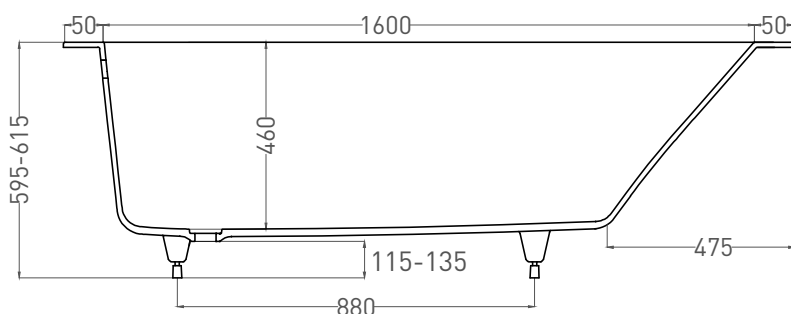

ORLANDA 170x80

ВАННА ВСТРАИВАЕМАЯ 102016G / 102016M

Дизайн: Salini SRL

salini
L'ANIMA DELL'ACQUA

Размеры: 1700 x 800 x 590 / 610 мм

Вес нетто / брутто: 90 / 141 кг, 77 / 128 кг

Объём до перелива: 310 л

Глубина до перелива: 370 мм

Материал: S-Sense

Покрытие: глянцевое / матовое

Цвет: RAL / белый

Комплектация: ванна, регулируемые ножки до 2 см

Требуемый смеситель: настенный / напольный

Гарантия: 10 лет

Производство: Италия / Россия

Salini SRL

20122 Italia, Milano, Largo Ildefonso Schuster, 1

info@salini-srl.com

www.salini-srl.com

© Salini SRL - All rights reserved

Все права защищены. Несанкционированное копирование, публикация, полное или частичное воспроизведение запрещены.