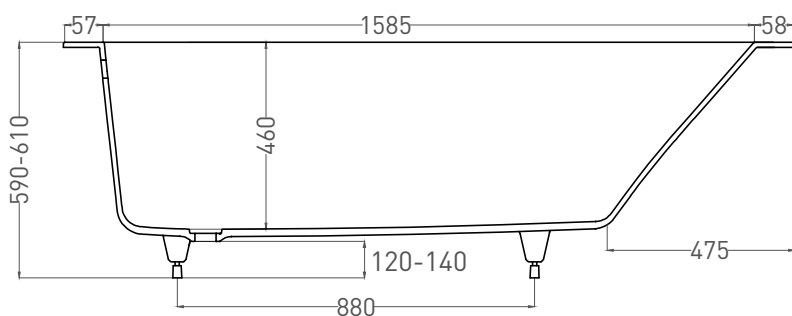

ORLANDA 170x80

ВАННА ВСТРАИВАЕМАЯ 102026M

Дизайн: Salini SRL

salini
L'ANIMA DELL'ACQUA

Размеры: 1700 x 797 x 590 / 610 мм

Вес нетто / брутто: 57 / 108 кг

Объём до перелива: 310 л

Глубина до перелива: 370 мм

Материал: S-Stone

Покрытие: матовое

Цвет: RAL / белый

Комплектация: ванна, регулируемые ножки до 2 см

Требуемый смеситель: настенный / напольный

Гарантия: 10 лет

Производство: Италия / Россия

Salini SRL

20122 Italia, Milano, Largo Ildefonso Schuster, 1

info@salini-srl.com

www.salini-srl.com

© Salini SRL - All rights reserved

Все права защищены. Несанкционированное копирование, публикация, полное или частичное воспроизведение запрещены.