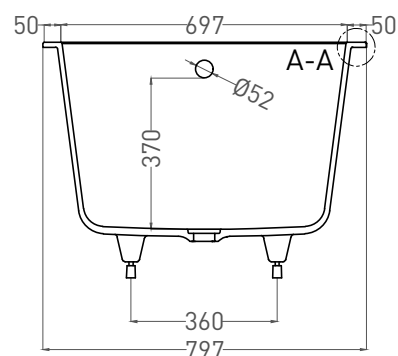

ORLANDA 170x80

ВАННА ВСТРАИВАЕМАЯ 102026M

Дизайн: Salini SRL

salini
L'ANIMA DELL'ACQUA

Размеры: 1700 x 797 x 590 / 610 мм

Вес нетто / брутто: 57 / 108 кг

Объём до перелива: 310 л

Глубина до перелива: 370 мм

Материал: S-Stone

Покрытие: матовое

Цвет: RAL / белый

Комплектация: ванна, регулируемые ножки до 2 см

Требуемый смеситель: настенный / напольный

Гарантия: 10 лет

Производство: Италия / Россия

Salini SRL

20122 Italia, Milano, Largo Ildefonso Schuster, 1

info@salini-srl.com

www.salini-srl.com

© Salini SRL - All rights reserved

Все права защищены. Несанкционированное копирование, публикация, полное или частичное воспроизведение запрещены.