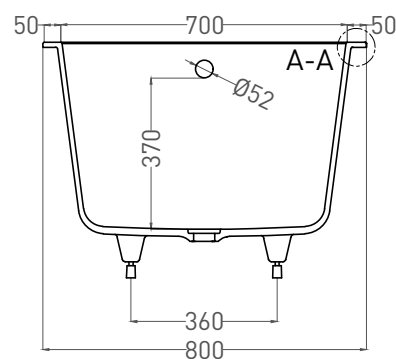

ORLANDA 170x80

ВАННА ВСТРАИВАЕМАЯ 102016G / 102016M

Дизайн: Salini SRL

salini
L'ANIMA DELL'ACQUA

Размеры: 1700 x 800 x 590 / 610 мм

Вес нетто / брутто: 90 / 141 кг, 77 / 128 кг

Объём до перелива: 310 л

Глубина до перелива: 370 мм

Материал: S-Sense

Покрытие: глянцевое / матовое

Цвет: RAL / белый

Комплектация: ванна, регулируемые ножки до 2 см

Требуемый смеситель: настенный / напольный

Гарантия: 10 лет

Производство: Италия / Россия

Salini SRL

20122 Italia, Milano, Largo Ildefonso Schuster, 1

info@salini-srl.com

www.salini-srl.com

© Salini SRL - All rights reserved

Все права защищены. Несанкционированное копирование, публикация, полное или частичное воспроизведение запрещены.