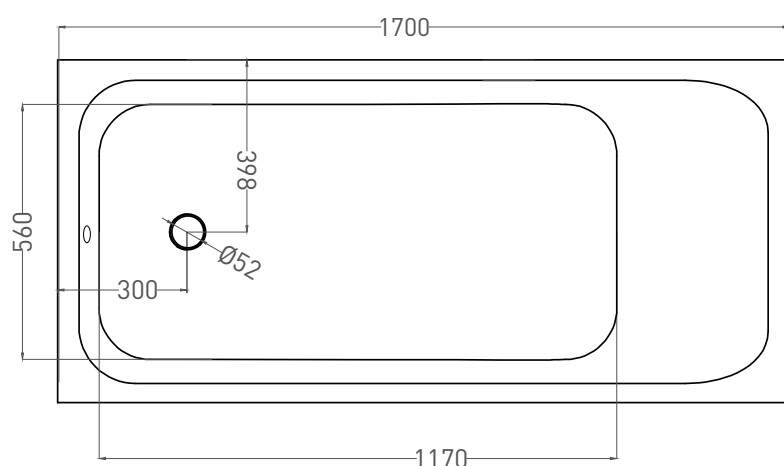

ORLANDA 170x80

ВАННА ВСТРАИВАЕМАЯ 102026M

Дизайн: Salini SRL

salini
L'ANIMA DELL'ACQUA

Размеры: 1700 x 797 x 590 / 610 мм

Вес нетто / брутто: 57 / 108 кг

Объём до перелива: 310 л

Глубина до перелива: 370 мм

Материал: S-Stone

Покрытие: матовое

Цвет: RAL / белый

Комплектация: ванна, регулируемые ножки до 2 см

Требуемый смеситель: настенный / напольный

Гарантия: 10 лет

Производство: Италия / Россия

Salini SRL

20122 Italia, Milano, Largo Ildefonso Schuster, 1

info@salini-srl.com

www.salini-srl.com

© Salini SRL - All rights reserved

Все права защищены. Несанкционированное копирование, публикация, полное или частичное воспроизведение запрещены.