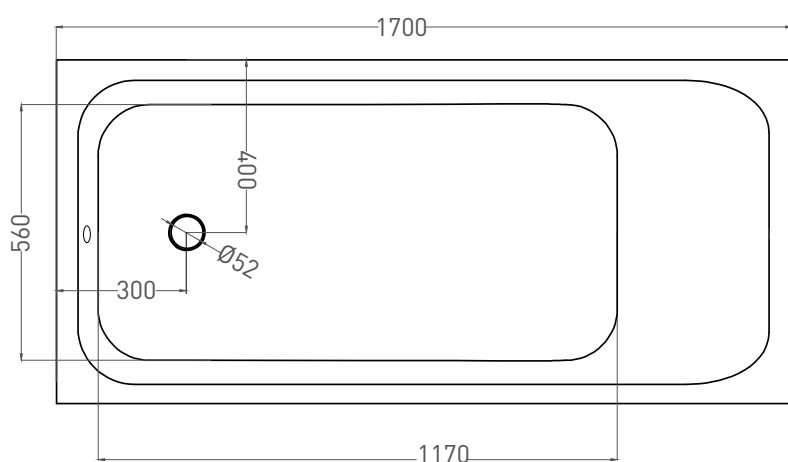

ORLANDA 170x80

ВАННА ВСТРАИВАЕМАЯ 102016G / 102016M

Дизайн: Salini SRL

salini
L'ANIMA DELL'ACQUA

Размеры: 1700 x 800 x 590 / 610 мм

Вес нетто / брутто: 90 / 141 кг, 77 / 128 кг

Объём до перелива: 310 л

Глубина до перелива: 370 мм

Материал: S-Sense

Покрытие: глянцевое / матовое

Цвет: RAL / белый

Комплектация: ванна, регулируемые ножки до 2 см

Требуемый смеситель: настенный / напольный

Гарантия: 10 лет

Производство: Италия / Россия

Salini SRL

20122 Italia, Milano, Largo Ildefonso Schuster, 1

info@salini-srl.com

www.salini-srl.com

© Salini SRL - All rights reserved

Все права защищены. Несанкционированное копирование, публикация, полное или частичное воспроизведение запрещены.