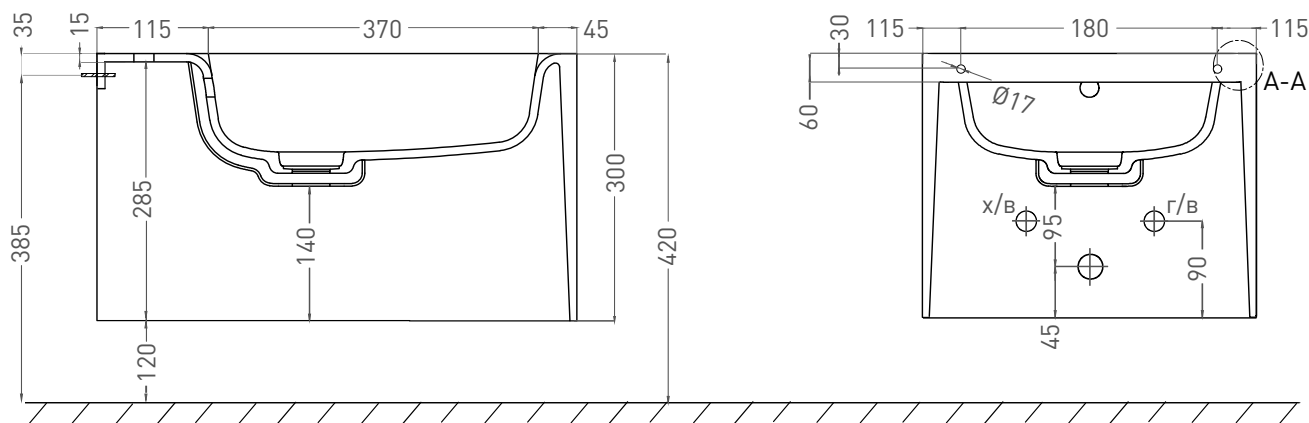

GEMELLI

БИДЕ 250121M

Дизайн: Salini SRL

salini
L'ANIMA DELL'ACQUA

Размеры: 530 x 410 x 300 мм

Вес нетто : 18 кг

Материал: S-Stone

Покрытие: матовое

Цвет: RAL / белый

Комплектация: биде, встроенный перелив, сифон, донный клапан, комплект анкерных креплений

Гарантия: 10 лет

Производство: Италия / Россия

Salini SRL

20122 Italia, Milano, Largo Ildefonso Schuster, 1

info@salini-srl.com

www.salini-srl.com

© Salini SRL - All rights reserved

Все права защищены. Несанкционированное копирование, публикация, полное или частичное воспроизведение запрещены.