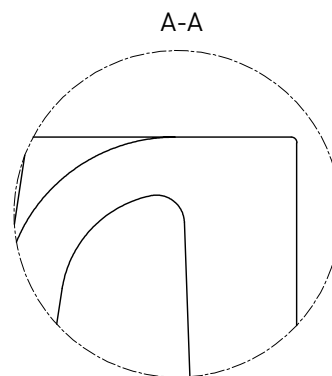

GEMELLI

БИДЕ 250121M

Дизайн: Salini SRL

salini
L'ANIMA DELL'ACQUA

Размеры: 530 x 410 x 300 мм

Вес нетто : 18 кг

Материал: S-Stone

Покрытие: матовое

Цвет: RAL / белый

Комплектация: биде, встроенный перелив, сифон, донный клапан, комплект анкерных креплений

Гарантия: 10 лет

Производство: Италия / Россия

Salini SRL

20122 Italia, Milano, Largo Ildefonso Schuster, 1

info@salini-srl.com

www.salini-srl.com

© Salini SRL - All rights reserved

Все права защищены. Несанкционированное копирование, публикация, полное или частичное воспроизведение запрещены.