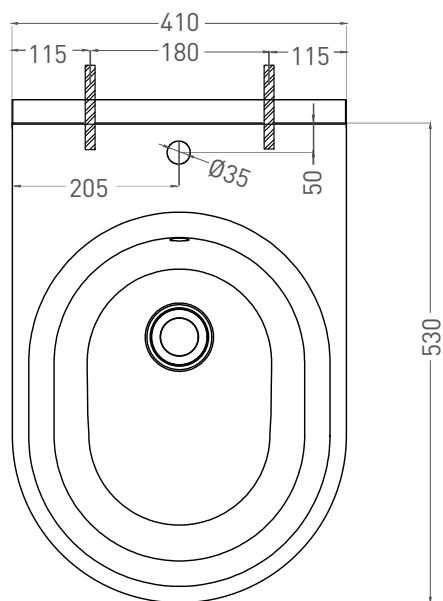

GEMELLI

БИДЕ 250121M

Дизайн: Salini SRL

salini
L'ANIMA DELL'ACQUA

Размеры: 530 x 410 x 300 мм

Вес нетто : 18 кг

Материал: S-Stone

Покрытие: матовое

Цвет: RAL / белый

Комплектация: биде, встроенный перелив, сифон, донный клапан, комплект анкерных креплений

Гарантия: 10 лет

Производство: Италия / Россия

Salini SRL

20122 Italia, Milano, Largo Ildefonso Schuster, 1

info@salini-srl.com

www.salini-srl.com

© Salini SRL - All rights reserved

Все права защищены. Несанкционированное копирование, публикация, полное или частичное воспроизведение запрещены.