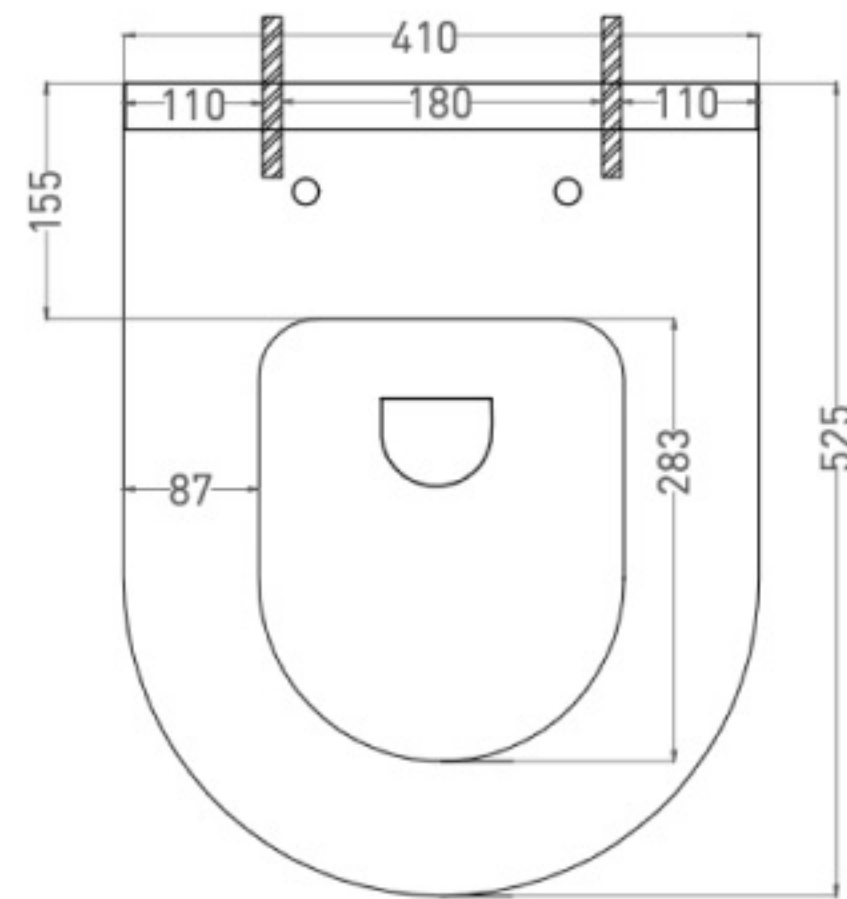

Размеры: 530 x 410 x 420 мм

Вес нетто: 41 кг

Материал: S-Stone

Покрытие: матовое

Цвет: RAL* / белый

Комплектация: унитаз

Гарантия: 10 лет

Производство: Италия / Россия