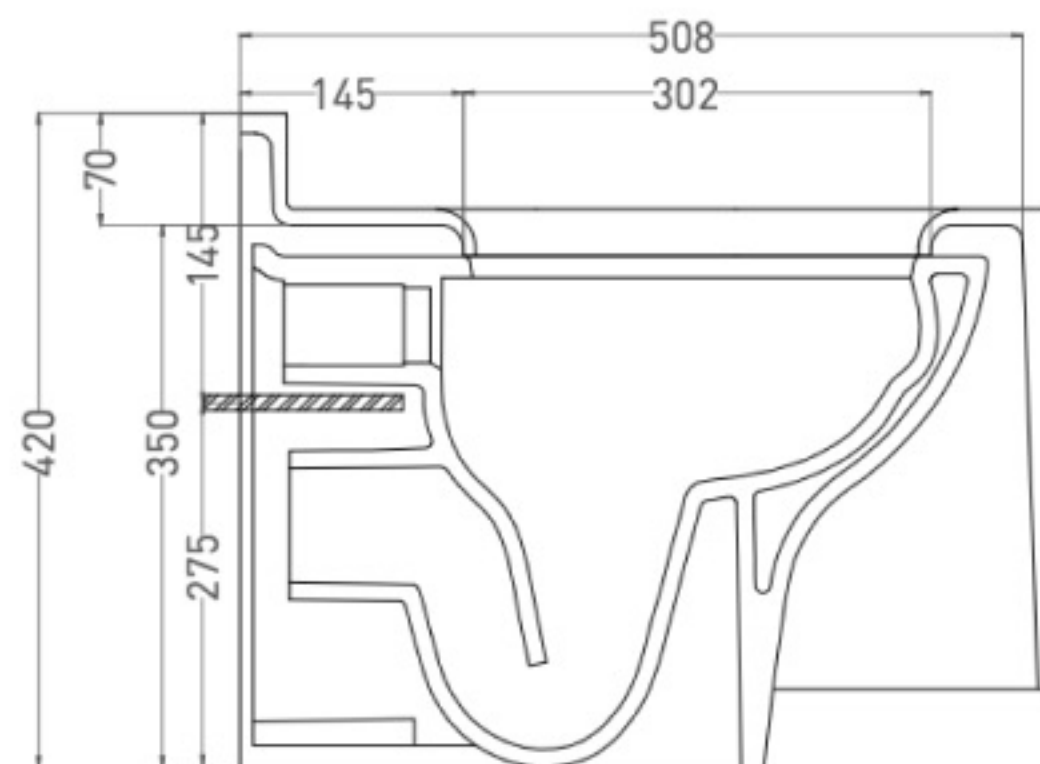

Размеры: 530 x 410 x 420 мм

Вес нетто: 41 кг

Материал: S-Stone

Покрытие: матовое

Цвет: RAL* / белый

Комплектация: унитаз

Гарантия: 10 лет

Производство: Италия / Россия