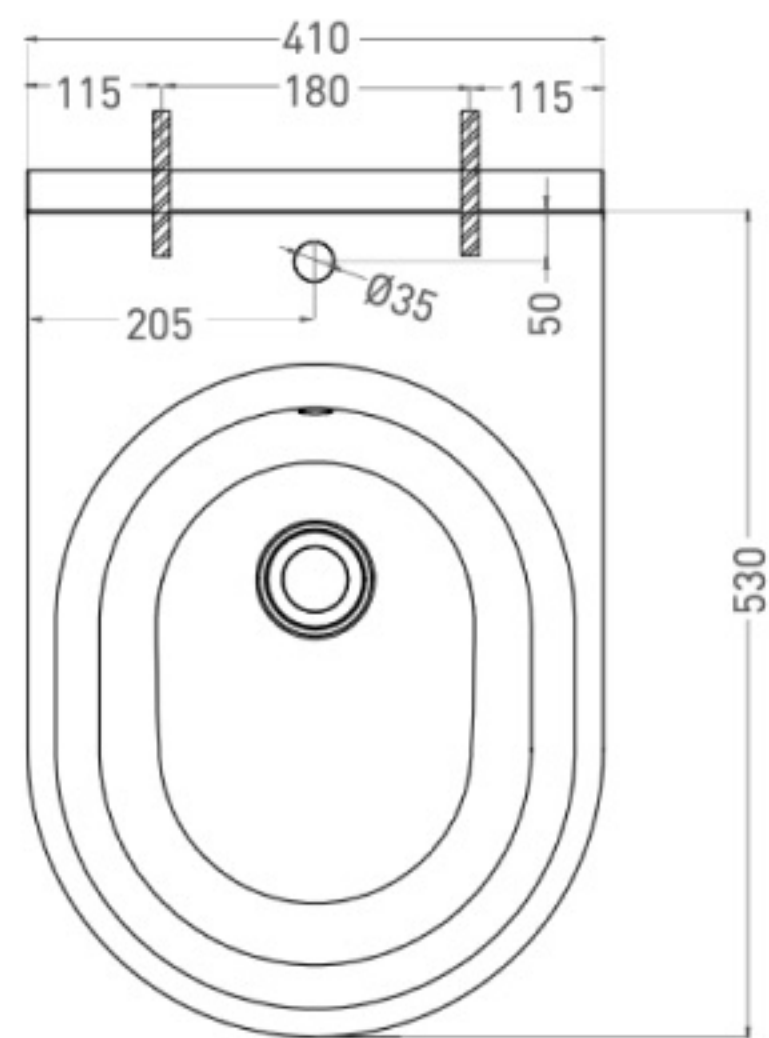

Биде Gemelli

Размеры: 530 x 410 x 360 мм

Вес нетто: 18 кг

Материал: S-Stone

Покрытие: матовое

Цвет: RAL* / белый

Комплектация: биде

Гарантия: 10 лет

Производство: Италия / Россия

* Только светлые оттенки RAL