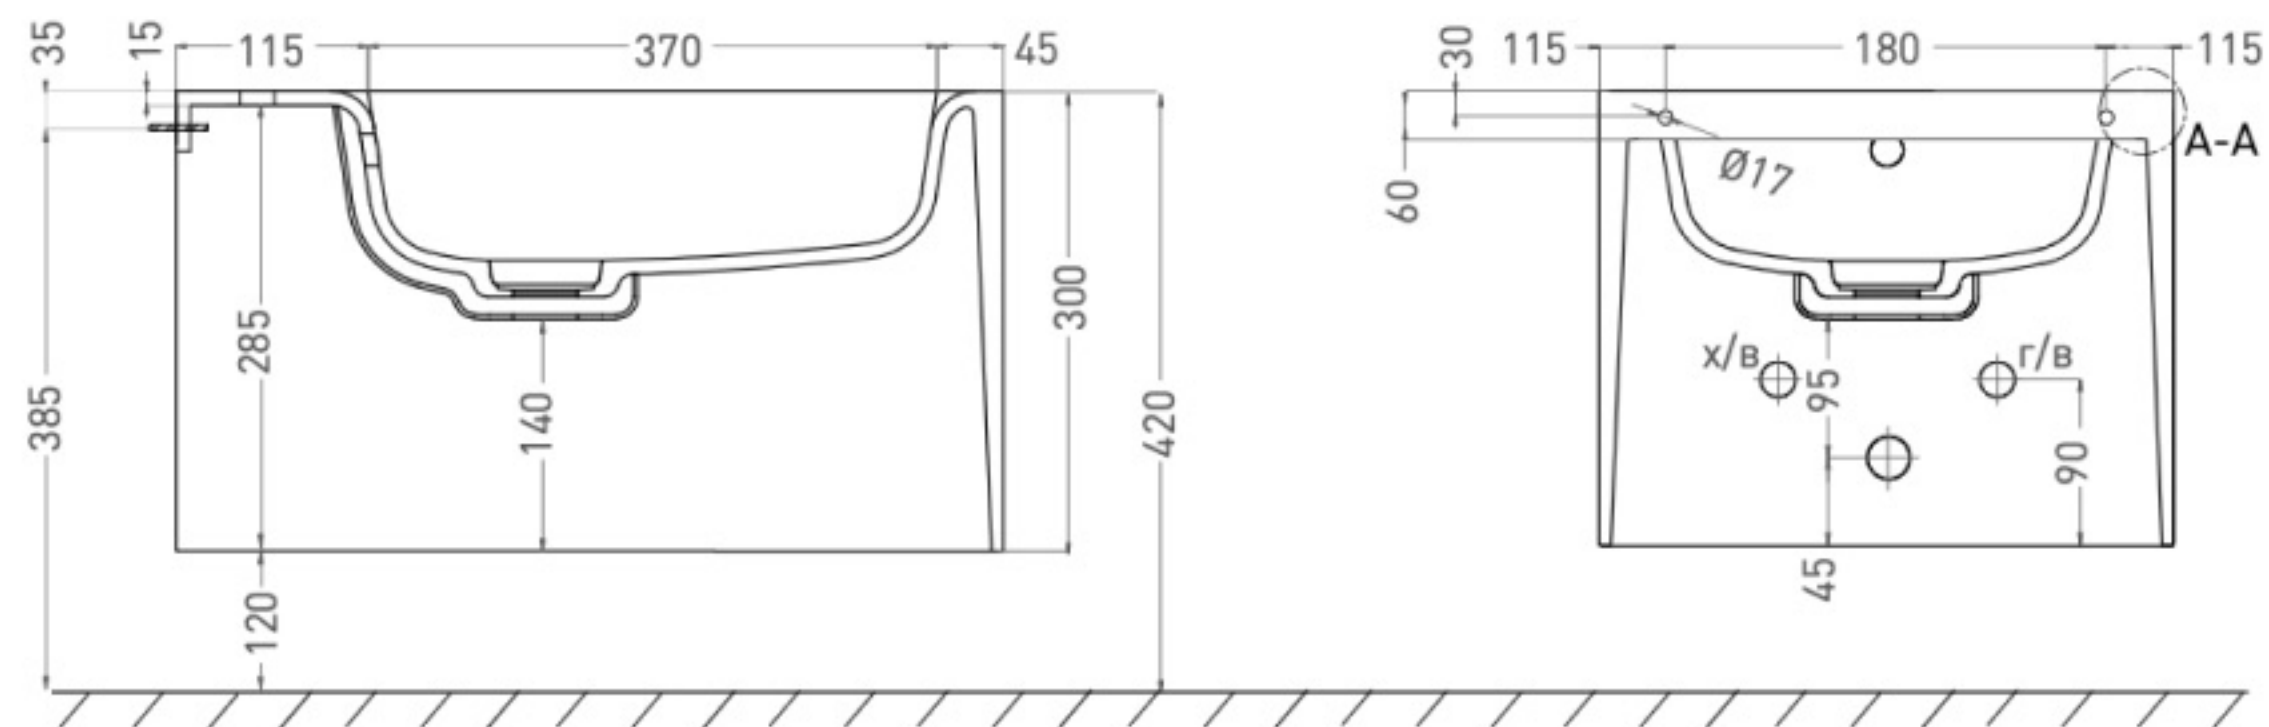

Биде Gemelli

Размеры: 530 x 410 x 360 мм

Вес нетто: 18 кг

Материал: S-Stone

Покрытие: матовое

Цвет: RAL* / белый

Комплектация: биде

Гарантия: 10 лет

Производство: Италия / Россия

* Только светлые оттенки RAL