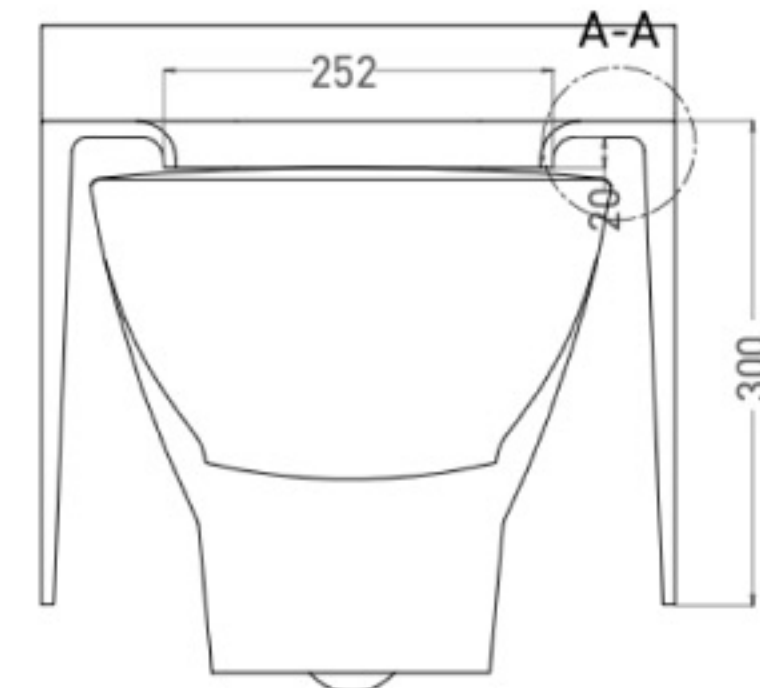

Размеры: 530 x 410 x 420 мм

Вес нетто: 41 кг

Материал: S-Stone

Покрытие: матовое

Цвет: RAL* / белый

Комплектация: унитаз

Гарантия: 10 лет

Производство: Италия / Россия

Подвесное биде Gemelli — лучший компаньон и визуальная копия унитаза, отсюда и название Gemelli («Близнецы»).

Биде Gemelli

Размеры: 530 x 410 x 360 мм

Вес нетто: 18 кг

Материал: S-Stone

Покрытие: матовое

Цвет: RAL* / белый