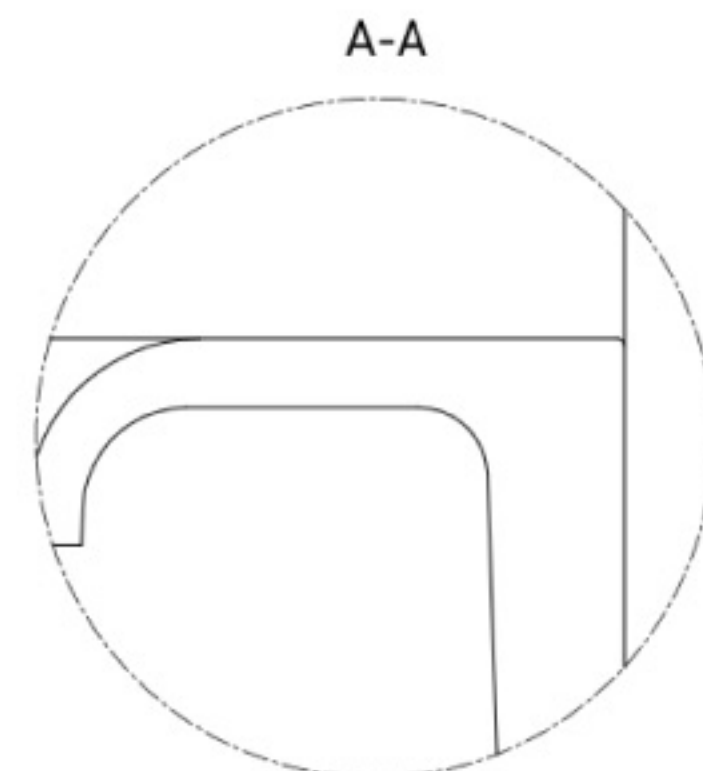

Размеры: 530 x 410 x 420 мм

Вес нетто: 41 кг

Материал: S-Stone

Покрытие: матовое

Цвет: RAL* / белый

Комплектация: унитаз

Гарантия: 10 лет

Производство: Италия / Россия