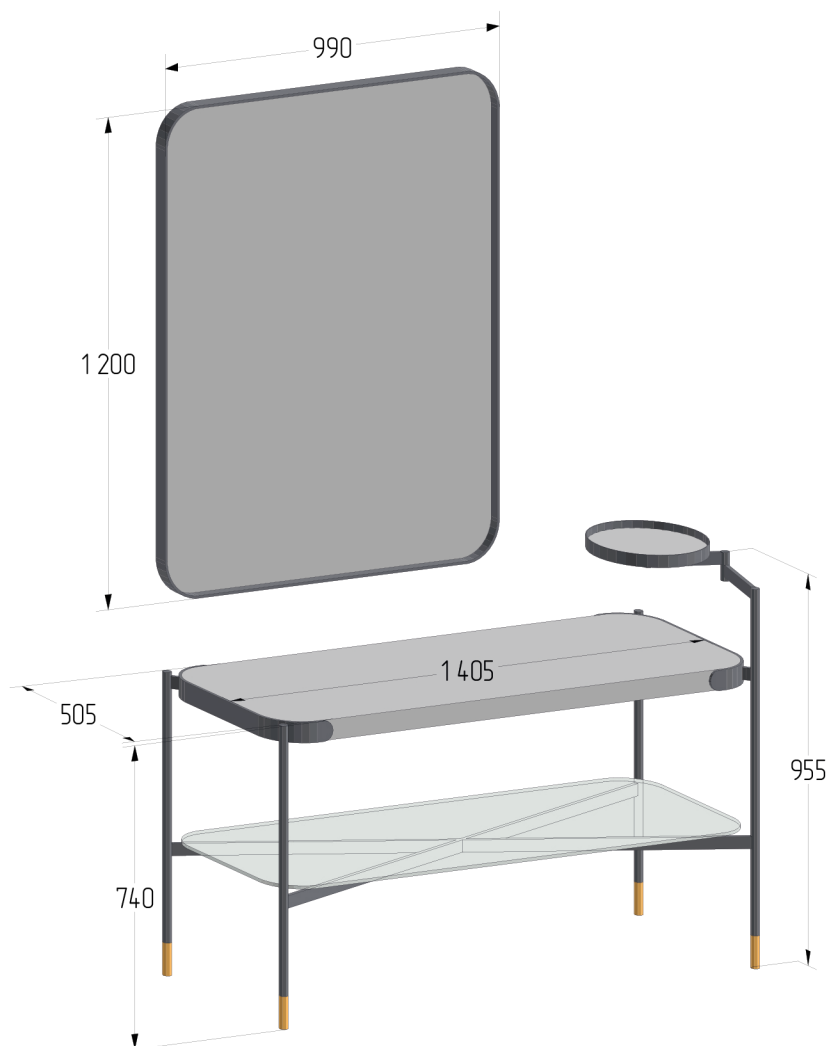

NINFEA

КОНСОЛЬ 27N114

Дизайн: Salini SRL

salini
L'ANIMA DELL'ACQUA

Размеры: 1405 x 505 x 740

Материал: сталь

Цвет: черный

Комплектация: консоль со столешницей S-Stone; раковина Ninfea 02 S-Stone; полка из тонированного закаленного стекла; полочка для мелочей с S-Stone, зеркало в металлической раме; инструкция по монтажу; металлический сифон; паспорт изделия

Гарантия: 5 лет

Производство: Италия / Россия

Salini SRL

20122 Italia, Milano, Piazza del Duomo, 20

info@salini-srl.com

www.salini-srl.com

© Salini SRL - All rights reserved

Все права защищены. Несанкционированное копирование, публикация, полное или частичное воспроизведение запрещены.