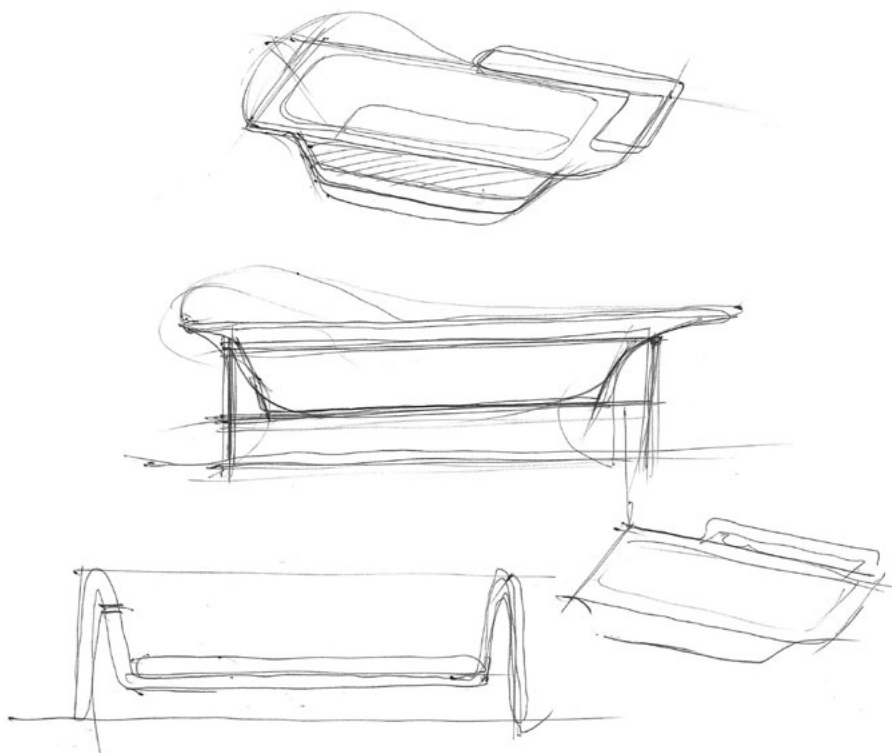

ОТДЕЛЬНОСТОЯЩАЯ ВАННА

NINFEA

Скульптурная форма отдельностоящей ванны **NINFEA** выходит далеко за границы традиционных представлений о водных процедурах. Вдохновлённая формой кувшинки, которая покоится на поверхности воды, эта ванна олицетворяет собой нежную и в то же время неукротимую красоту природы. Благодаря использованию вставки из эпоксидной смолы, создающей эффект парения, модель не кажется чрезмерно декоративной. Минималистичный и строгий дизайн придаёт ванне **NINFEA** величественный и монументальный облик.

Уникальный силуэт этой модели спроектирован так, чтобы подарить её обладателю максимальный комфорт во время купания. Это ванна для истинного гедониста: благодаря своему асимметричному дизайну она предназначена для расслабления только одного человека. Идеально гладкая и приятная на ощупь поверхность материала S-Stone, из которого сделана модель, способствует полноценной релаксации.

Эскизы Маурицио Мандзони