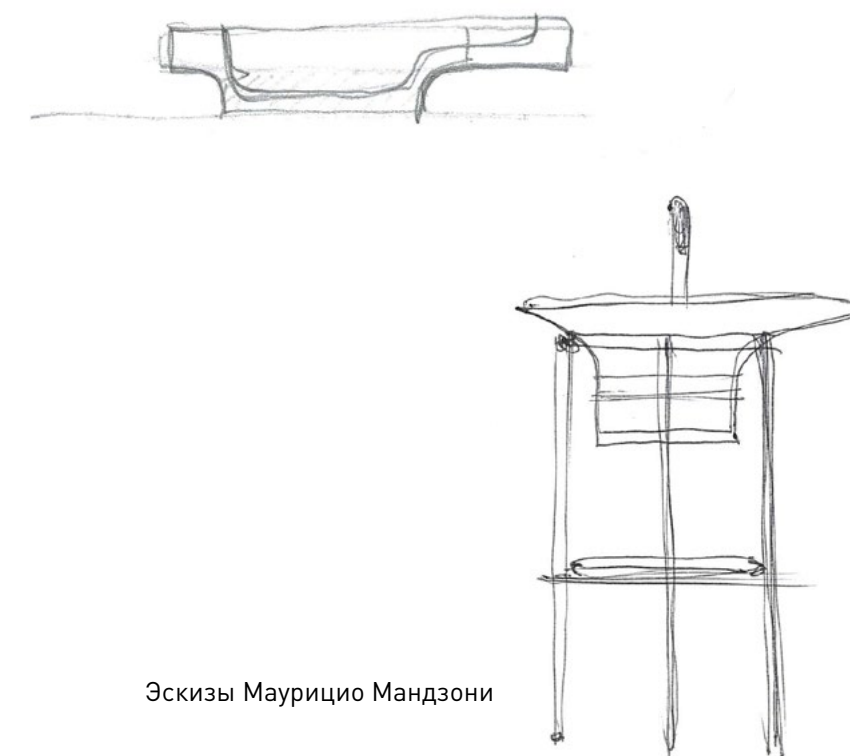

Эскизы Маурицио Мандзони