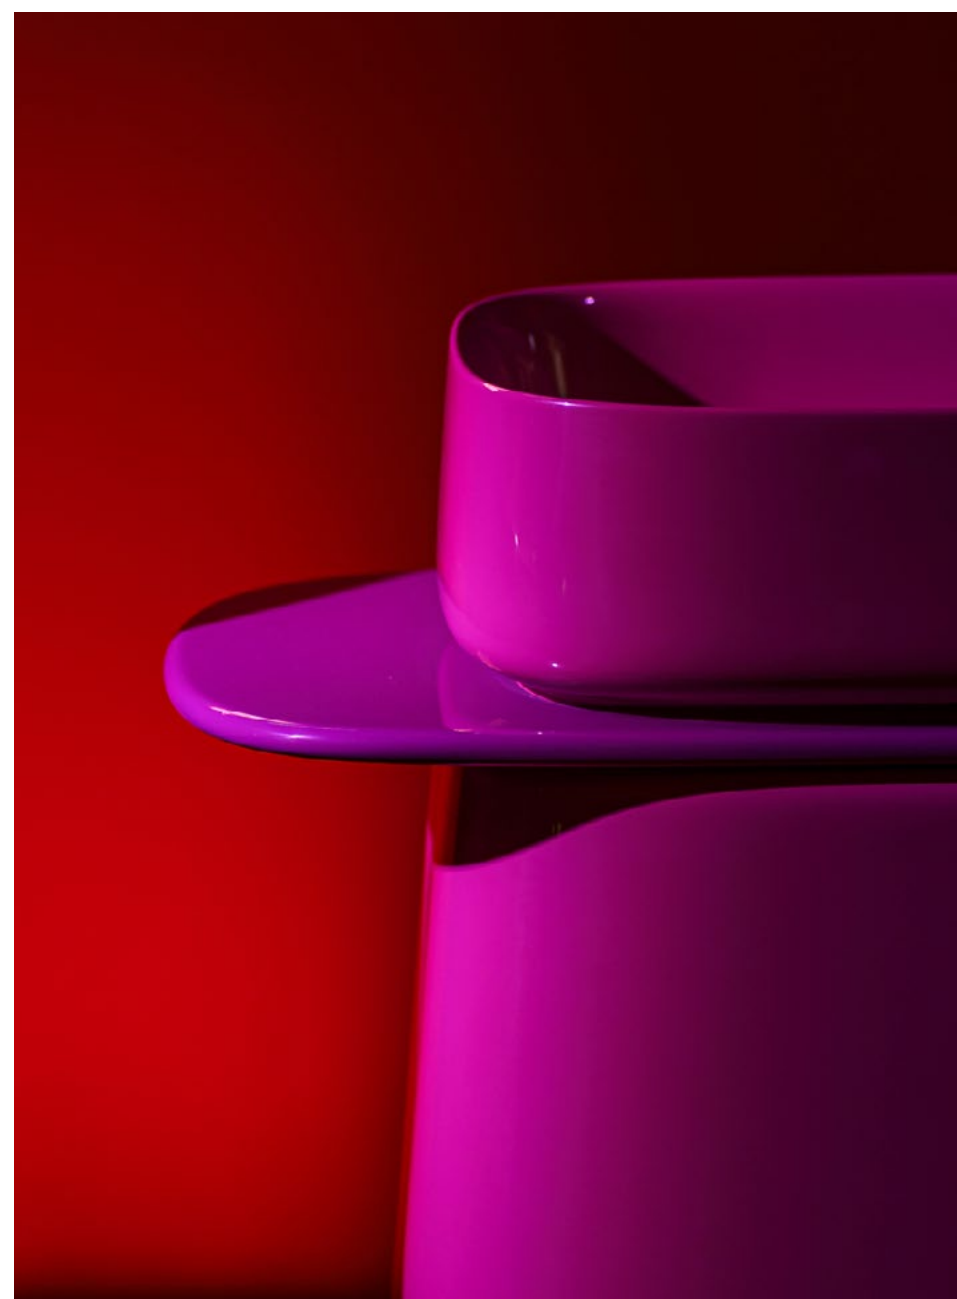

ORIENTE TOTEM