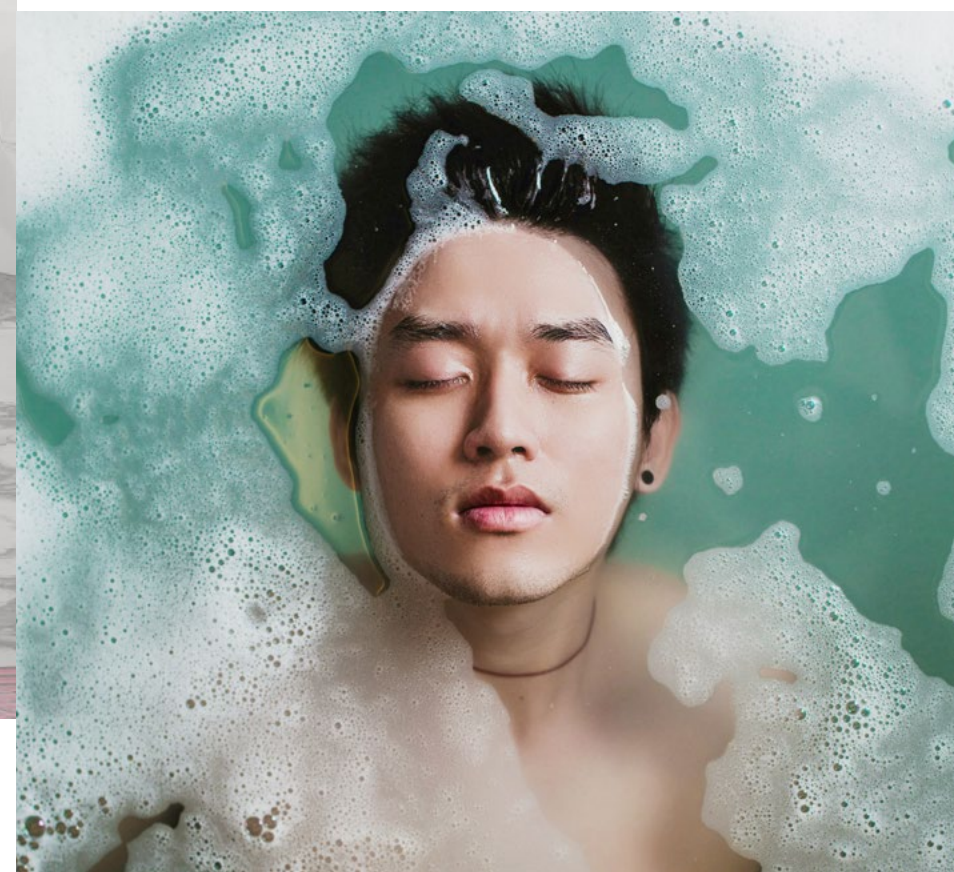

ОТДЕЛЬНОСТОЯЩАЯ
ВАННА

ORIENTE OFURO

Отдельностоящая компактная ванна **ORIENTE OFURO** — флагман коллекции. Это настоящий оазис, где можно предаться блаженному созерцанию жизни и по-настоящему насладиться моментом. В ней пространство и время отступают на задний план, позволяя полностью сосредоточиться на себе и отдохнуть от повседневной суеты. Несмотря на то, что длина миниатюрной купели составляет всего 140 см, этого достаточно для комфортного погружения в состояние дзен: устройтесь в ванне как в любимом кресле и ощутите исключительное умиротворение.