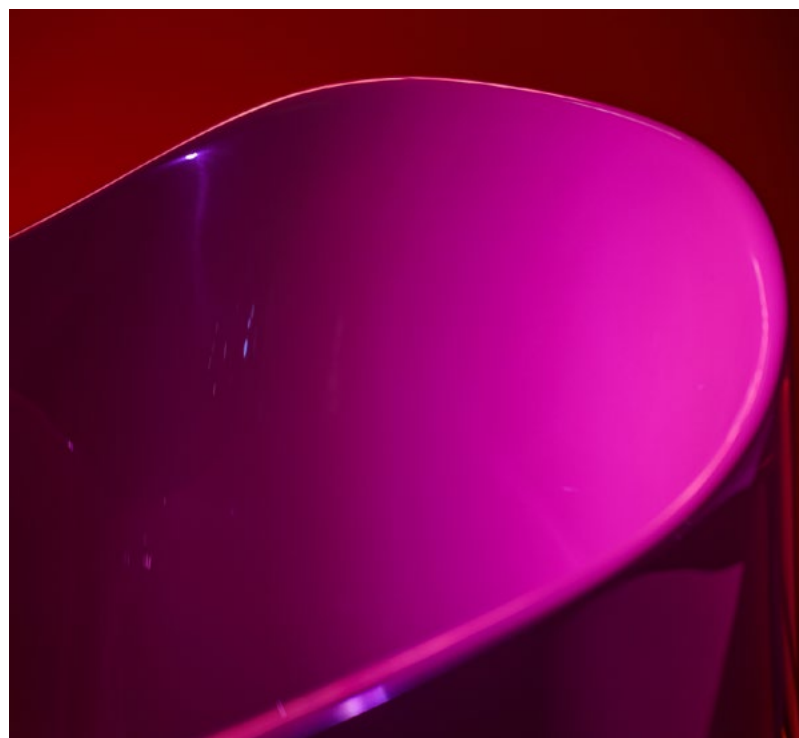

ORIENTE OFURO

Отдельностоящая компактная ванна **ORIENTE OFURO** — флагман коллекции. Это настоящий оазис, где можно предаться блаженному созерцанию жизни и по-настоящему насладиться моментом. В ней пространство и время отступают на задний план, позволяя полностью сосредоточиться на себе и отдохнуть от повседневной суеты. Несмотря на то, что длина миниатюрной купели составляет всего 140 см, этого достаточно для комфортного погружения в состояние дзен: устройтесь в ванне как в любимом кресле и ощутите исключительное умиротворение.