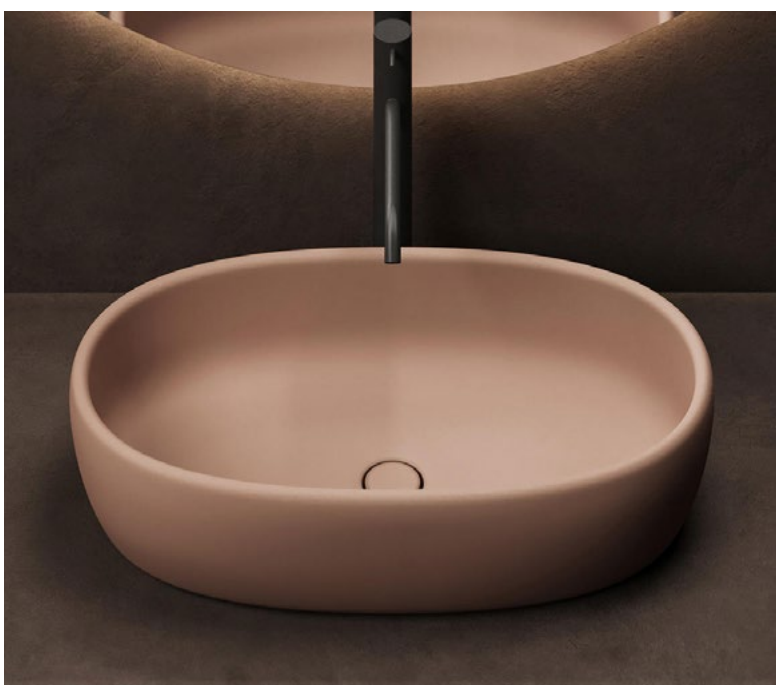

НАКЛАДНАЯ РАКОВИНА

LUCE

Накладная раковина LUCE приглашает присоединиться к изящной церемонии обретения чистоты. Модель идеально дополняет отдельностоящую ванну LUCE: небольшой цоколь слегка приподнимает раковину от столешницы, придавая ей парящий эффект, а бархатистоматовая поверхность материала S-Stone дарит визуальное ощущение безупречной гладкости и нежности.

Округлые формы раковины и тактильное удовольствие от касания к ней заставляют забыть о делах и насладиться ритуалом красоты.