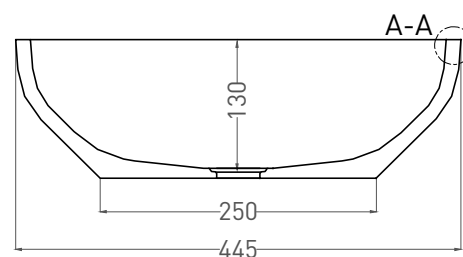

GLORIA 08

РАКОВИНА НАКЛАДНАЯ 1102208M

Дизайн: Salini SRL

salini
L'ANIMA DELL'ACQUA

Размеры: 495 x 445 x 150 мм

Вес нетто / брутто: 10 / 12 кг

Материал: S-Stone

Покрытие: матовое

Цвет: RAL / белый

Комплектация: раковина с отверстием

Требуемый смеситель: настольный / настенный

Гарантия: 10 лет

Производство: Италия / Россия

Тип монтажа: на столешницу

Salini SRL

20122 Italia, Milano, Largo Ildefonso Schuster, 1

info@salini-srl.com

www.salini-srl.com

© Salini SRL - All rights reserved

Все права защищены. Несанкционированное копирование, публикация, полное или частичное воспроизведение запрещены.