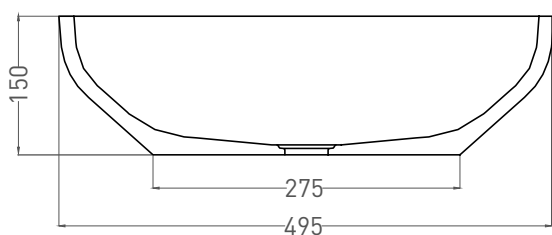

GLORIA 08

РАКОВИНА НАКЛАДНАЯ 1102208M

Дизайн: Salini SRL

salini
L'ANIMA DELL'ACQUA

Размеры: 495 x 445 x 150 мм

Вес нетто / брутто: 10 / 12 кг

Материал: S-Stone

Покрытие: матовое

Цвет: RAL / белый

Комплектация: раковина с отверстием

Требуемый смеситель: настольный / настенный

Гарантия: 10 лет

Производство: Италия / Россия

Тип монтажа: на столешницу

Salini SRL

20122 Italia, Milano, Largo Ildefonso Schuster, 1

info@salini-srl.com

www.salini-srl.com

© Salini SRL - All rights reserved

Все права защищены. Несанкционированное копирование, публикация, полное или частичное воспроизведение запрещены.