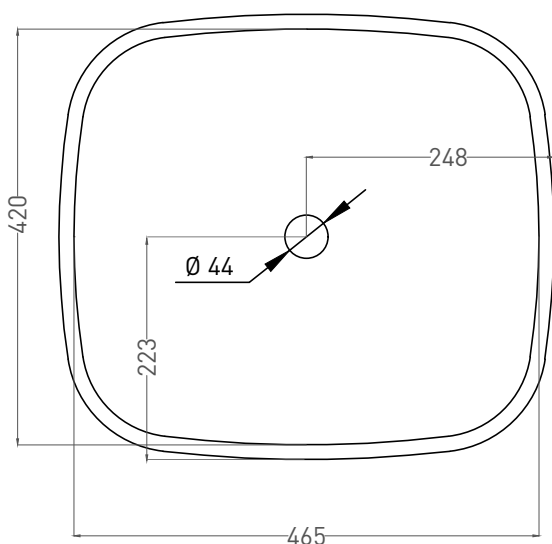

GLORIA 08

РАКОВИНА НАКЛАДНАЯ 1102208M

Дизайн: Salini SRL

salini
L'ANIMA DELL'ACQUA

Размеры: 495 x 445 x 150 мм

Вес нетто / брутто: 10 / 12 кг

Материал: S-Stone

Покрытие: матовое

Цвет: RAL / белый

Комплектация: раковина с отверстием

Требуемый смеситель: настольный / настенный

Гарантия: 10 лет

Производство: Италия / Россия

Тип монтажа: на столешницу

Salini SRL

20122 Italia, Milano, Largo Ildefonso Schuster, 1

info@salini-srl.com

www.salini-srl.com

© Salini SRL - All rights reserved

Все права защищены. Несанкционированное копирование, публикация, полное или частичное воспроизведение запрещены.