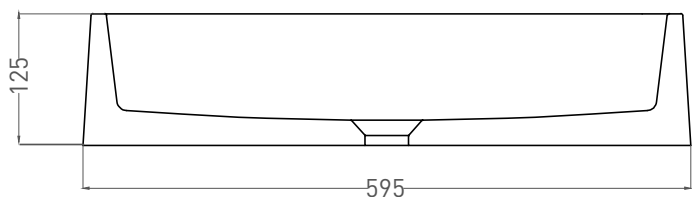

GLORIA 07

РАКОВИНА НАКЛАДНАЯ 1102207M

Дизайн: Salini SRL

salini
L'ANIMA DELL'ACQUA

Размеры: 595 x 395 x 125 мм

Вес нетто / брутто: 18.5 / 21 кг

Материал: S-Stone

Покрытие: матовое

Цвет: RAL / белый

Комплектация: раковина с отверстием

Требуемый смеситель: настольный / настенный

Гарантия: 10 лет

Производство: Италия / Россия

Тип монтажа: на столешницу

Salini SRL

20122 Italia, Milano, Largo Ildefonso Schuster, 1