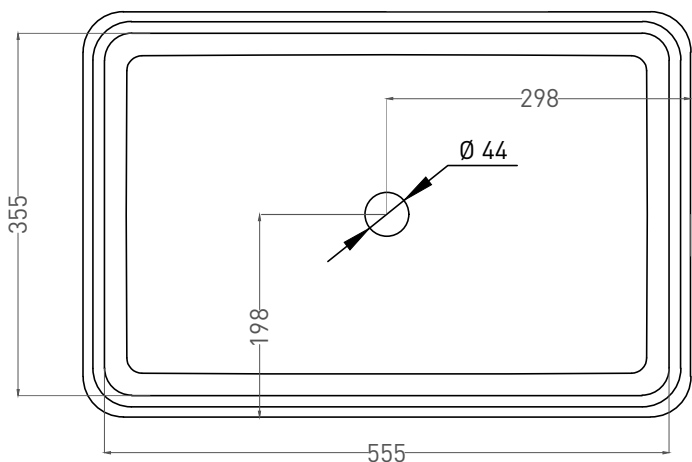

GLORIA 07

РАКОВИНА НАКЛАДНАЯ 1102207M

Дизайн: Salini SRL

salini
L'ANIMA DELL'ACQUA

Размеры: 595 x 395 x 125 мм

Вес нетто / брутто: 18.5 / 21 кг

Материал: S-Stone

Покрытие: матовое

Цвет: RAL / белый

Комплектация: раковина с отверстием

Требуемый смеситель: настольный / настенный

Гарантия: 10 лет

Производство: Италия / Россия

Тип монтажа: на столешницу

Salini SRL

20122 Italia, Milano, Largo Ildefonso Schuster, 1