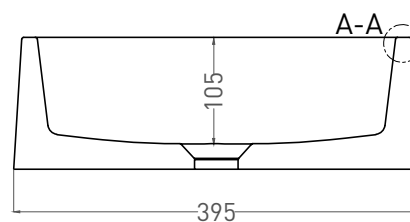

GLORIA 07

РАКОВИНА НАКЛАДНАЯ 1102207M

Дизайн: Salini SRL

salini
L'ANIMA DELL'ACQUA

Размеры: 595 x 395 x 125 мм

Вес нетто / брутто: 18.5 / 21 кг

Материал: S-Stone

Покрытие: матовое

Цвет: RAL / белый

Комплектация: раковина с отверстием

Требуемый смеситель: настольный / настенный

Гарантия: 10 лет

Производство: Италия / Россия

Тип монтажа: на столешницу

Salini SRL

20122 Italia, Milano, Largo Ildefonso Schuster, 1

info@salini-srl.com

www.salini-srl.com

© Salini SRL - All rights reserved

Все права защищены. Несанкционированное копирование, публикация, полное или частичное воспроизведение запрещены.